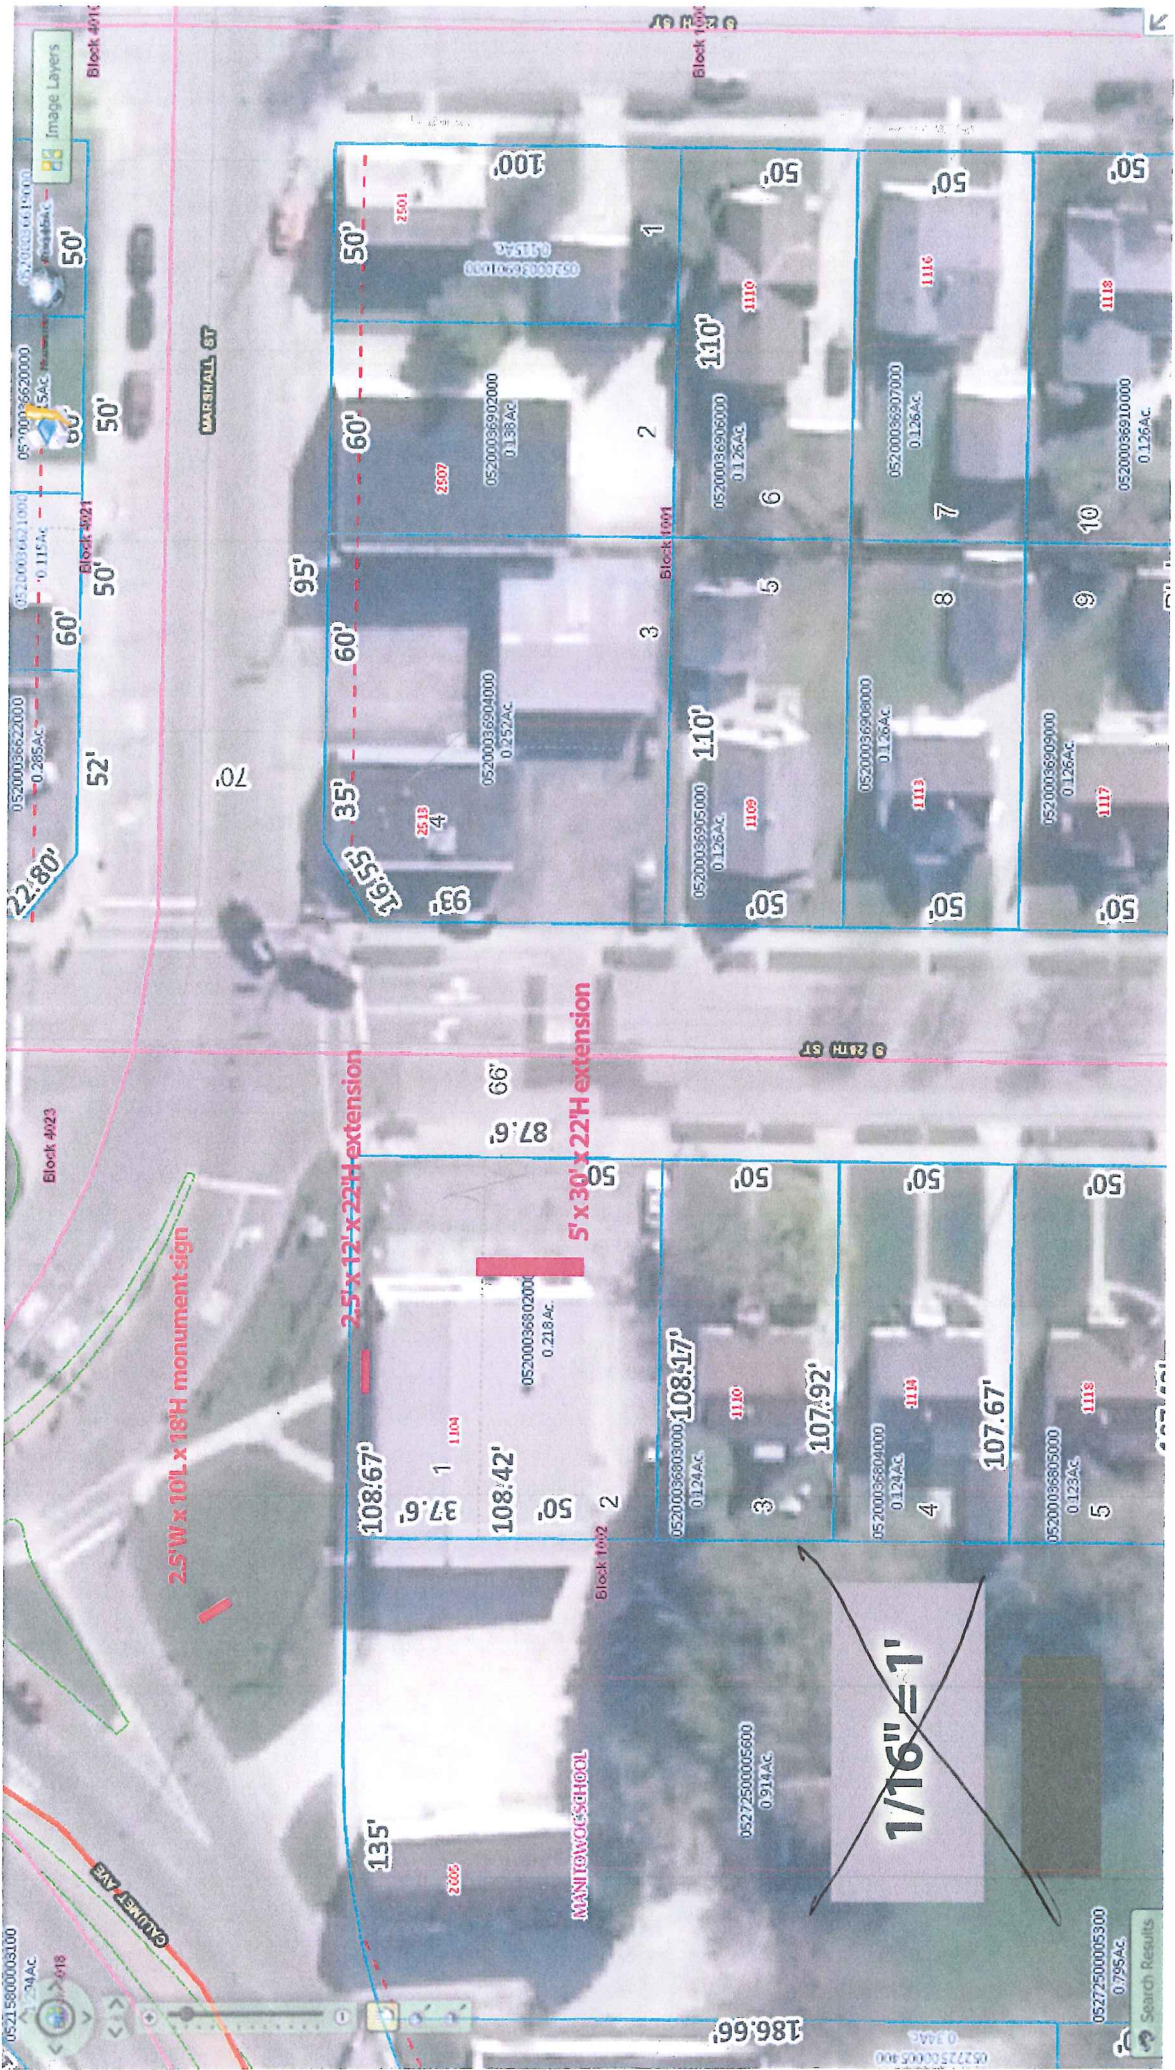

15-393

2.5'W x 10'L x 18'H monument sign

2.5' x 12' x 22'H extension

5' x 30' x 22'H extension

~~1/16" = 1'~~

05215800003100 0.34AC 418

05200066221000 0.285AC

0520006621000 0.115AC

0520006620000 0.136AC

0520006619000 0.126AC

0520006618000 0.126AC

0520006617000 0.126AC

0520006616000 0.126AC

0520006615000 0.126AC

0520006614000 0.126AC

0520006613000 0.126AC

0520006612000 0.126AC

0520006611000 0.126AC

0520006610000 0.126AC

05272500005300 0.795AC Search Results

05215800003100 0.34AC

05200066221000 0.285AC

0520006621000 0.115AC

0520006620000 0.136AC