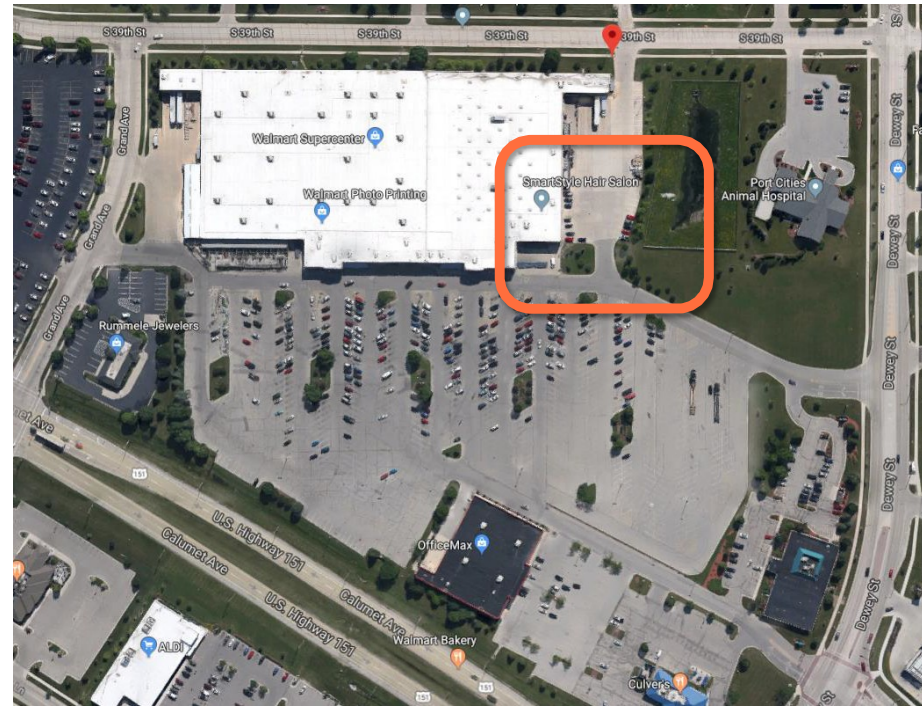

1449 Manitowoc, WI

280 OPD

Check-In
Inlane (Future Proof)

Solution
Canopy

Stall Quantity
10