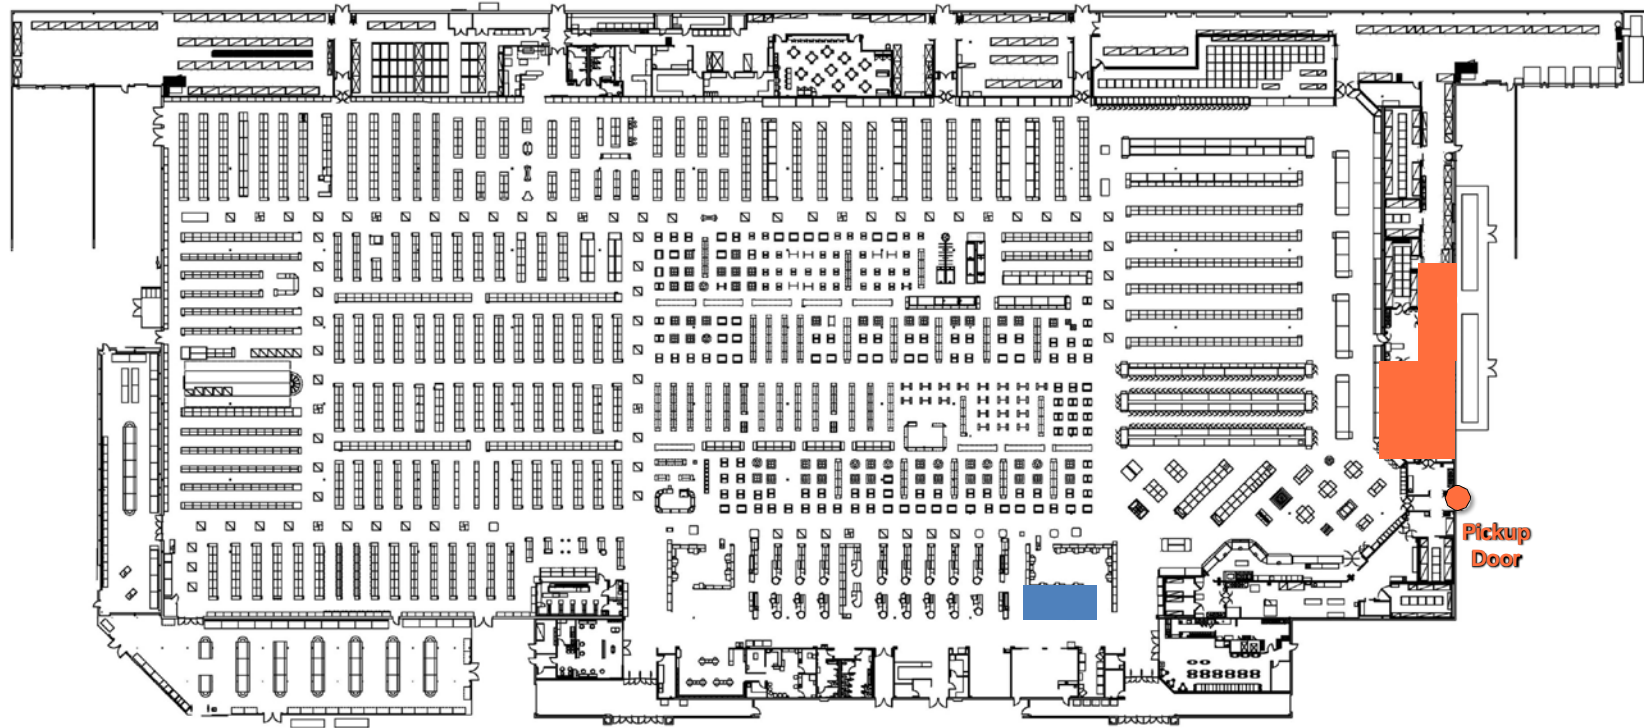

1449 Manitowoc, WI

280 OPD

Check-In
Inlane (Future Proof)

Solution
Canopy

Stall Quantity
10