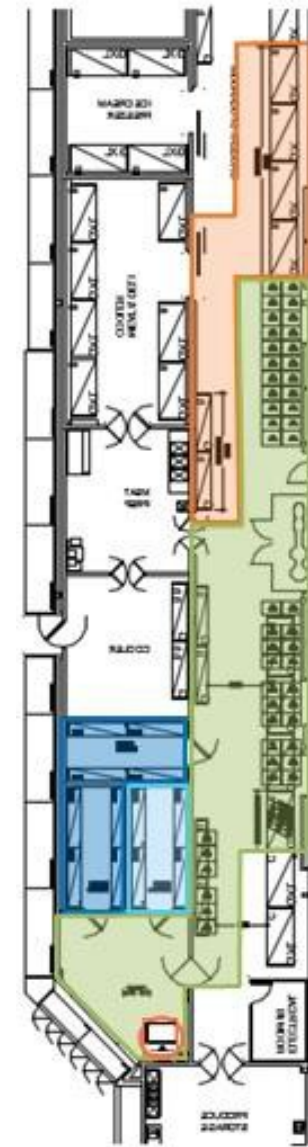

1449 Manitowoc, WI

280 OPD

Check-In
Inlane (Future Proof)

Solution
Canopy

Stall Quantity
10