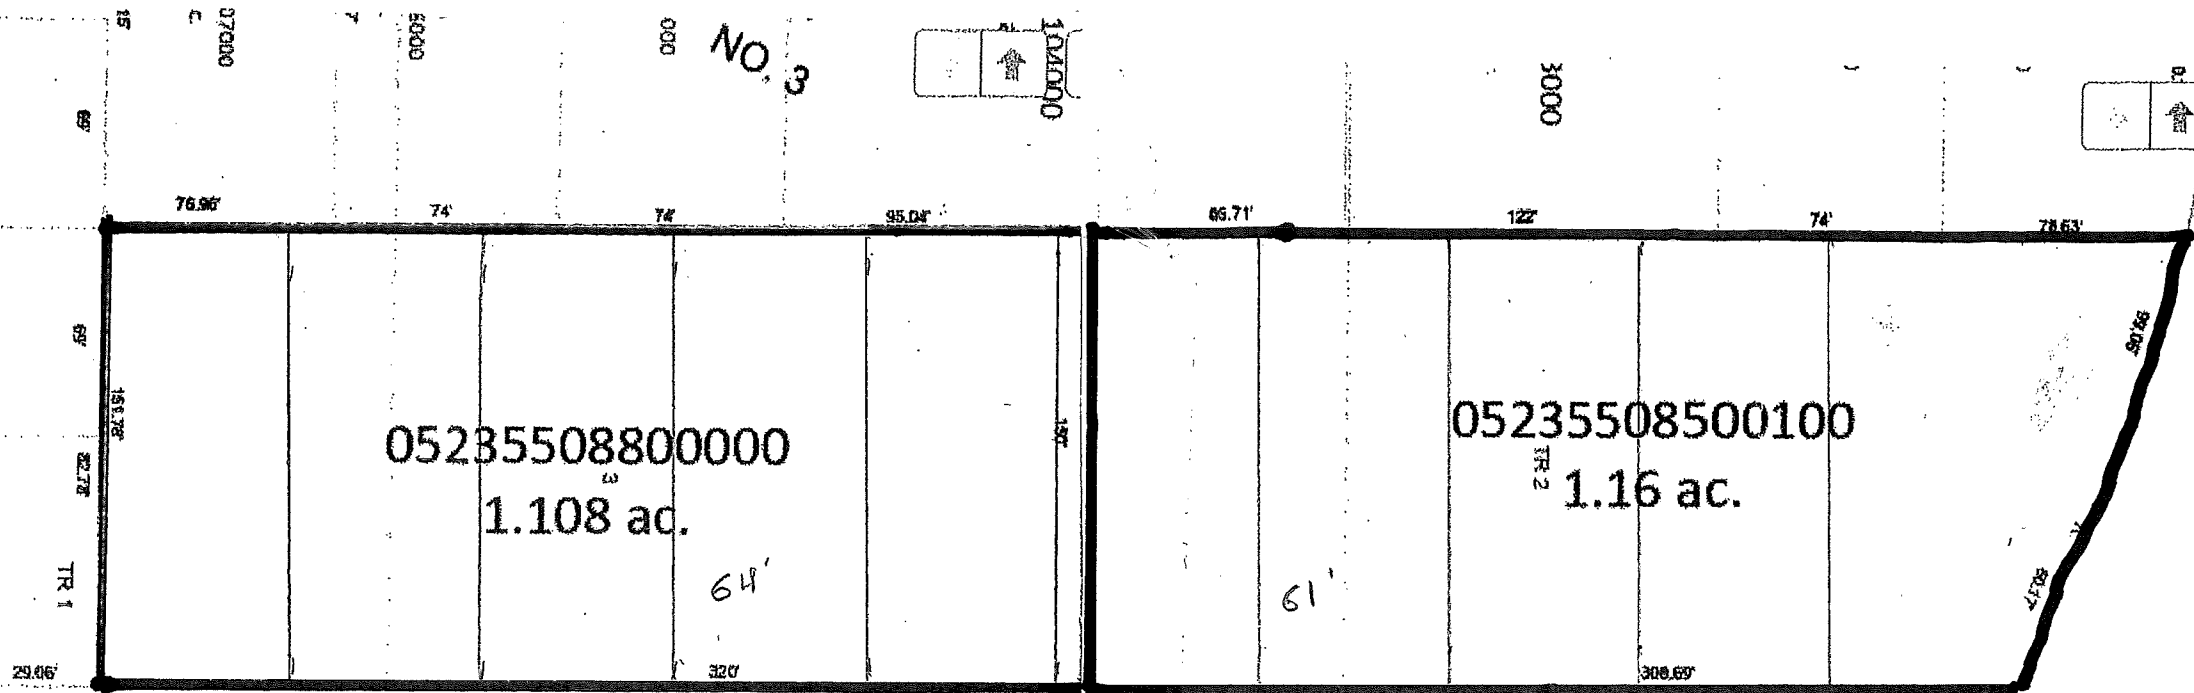

Manitowoc County Parcel Viewer

Find address or place

80'

0523551
1.1

05235508400400
0.31 ac.

TR B

052355085F
0.295 ac

Summit St.

05235508500900
0.172 ac.

05235508800100
0.605 ac.

05235508800000
1.108 ac.

5 Lots 64'

4 Lots 71.75'

05235508800700
0.56 ac.

05235508800900
0.227 ac.

05235508
0.234

052355
0.4

052355
0.

0523550
0.107

05235501
0.411

05235508900700
0.42 ac.

05235508901000
0.26 ac.

5235508900600
0.237 ac.

LAMBEAU ST. 60ft
05235508901300
0.21 ac.

05235508901200
0.21 ac.

05235508901100
0.25 ac.

Flambean St.